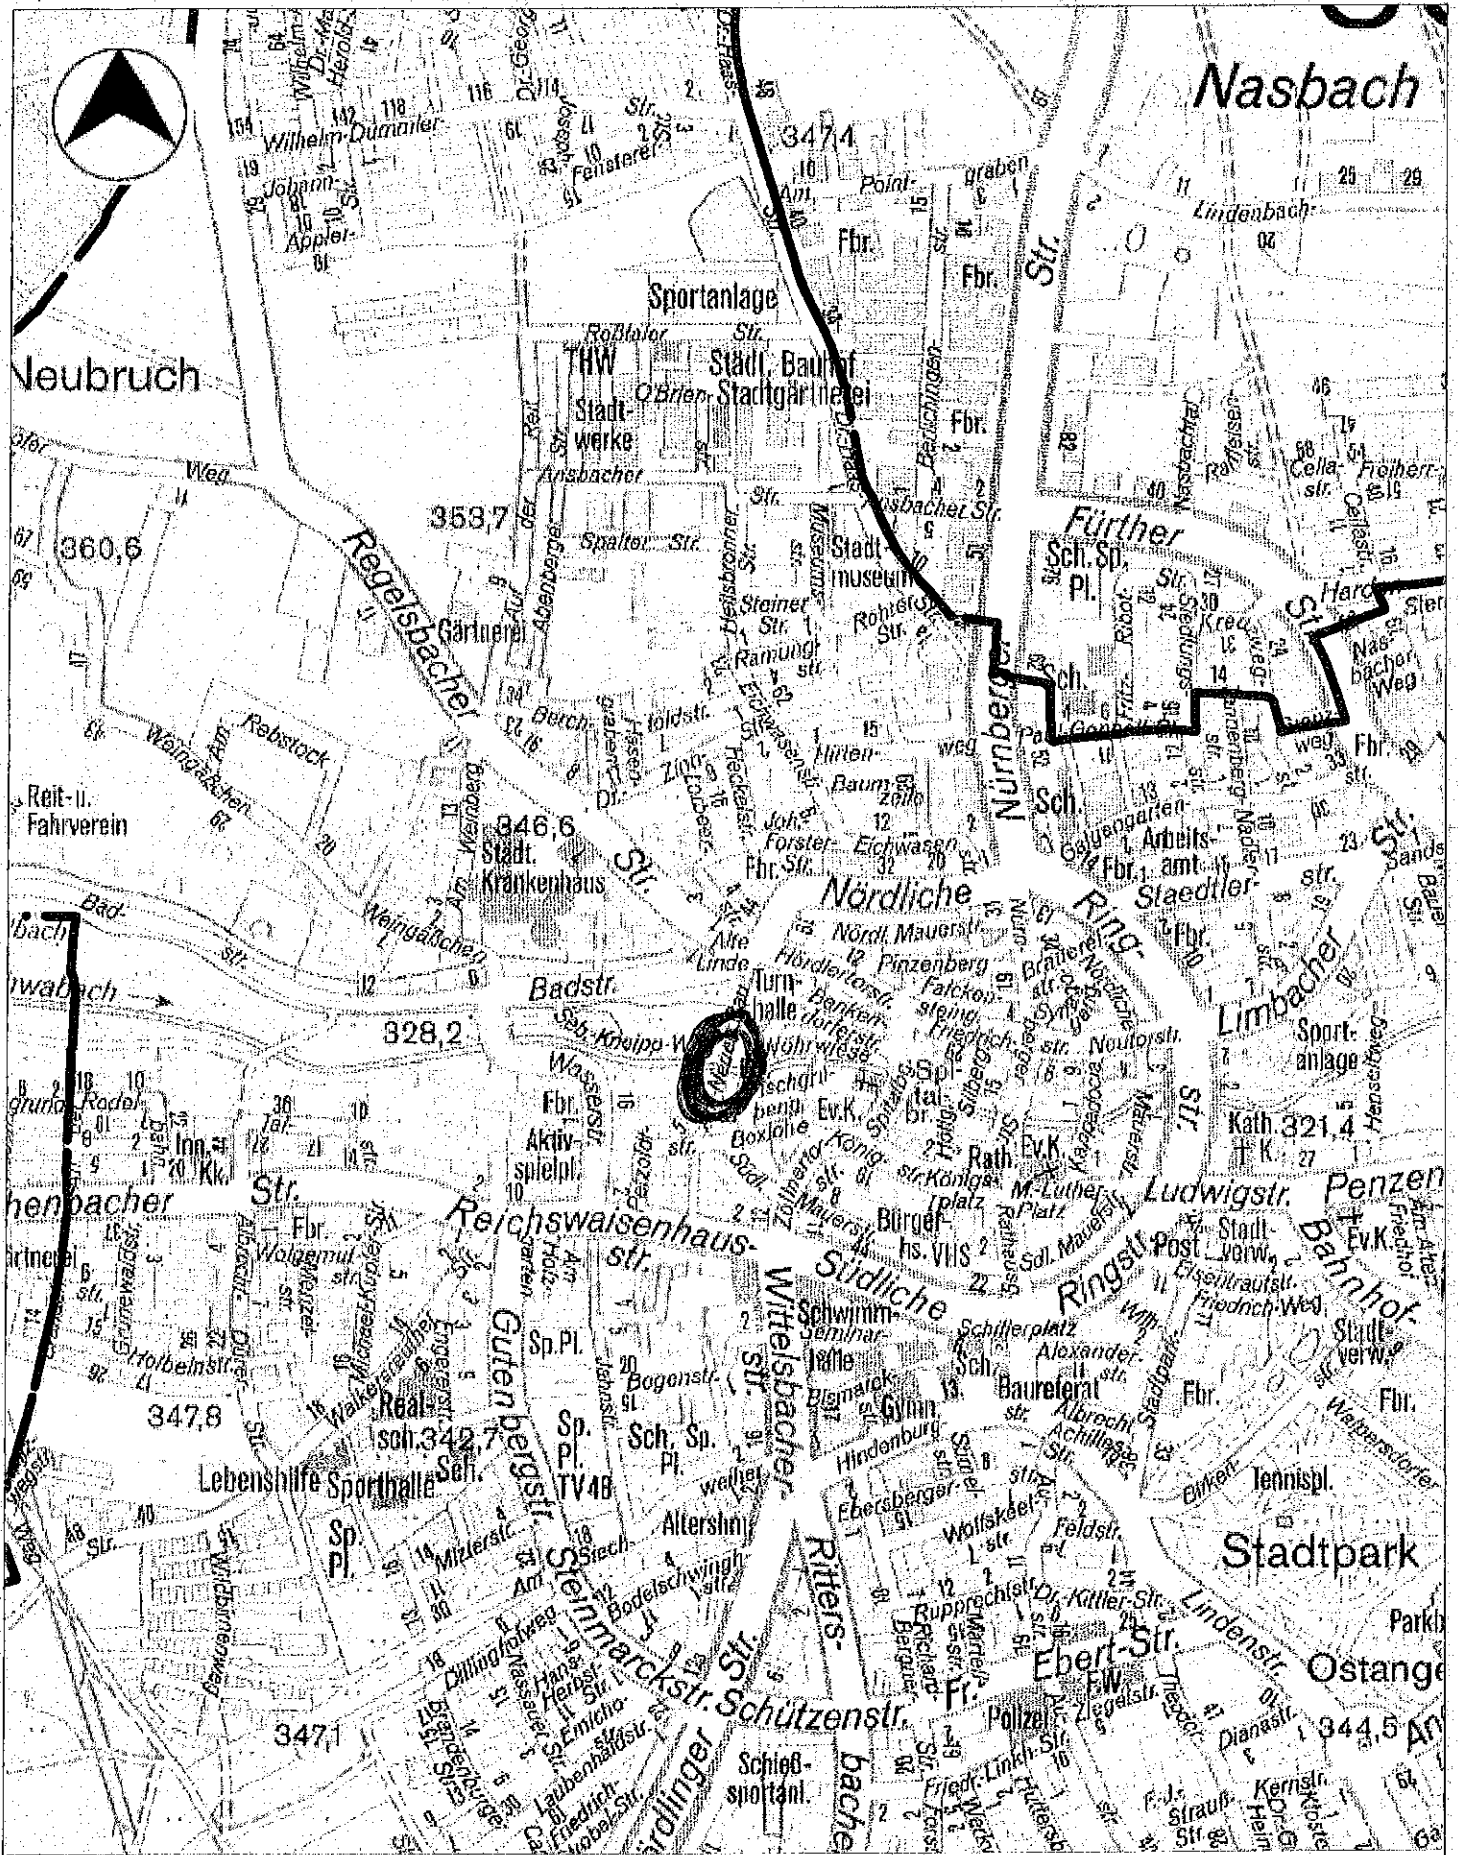

**STADT SCHWABACH**

Die Goldschlugerstadt.

Stadt Schwabach  
Postfach 2120  
91124 Schwabach  
Tel.: 09122 / 860-0

Ausdruck vom 19.07.2012, 1:500  
Ausgedruckt durch: WebUser

Vervielfaltungen durfen nur fur den eigenen Bedarf erstellt werden und nicht an Dritte abgegeben werden.  
Grundlage der Flurkarte ist der Bestand des staatlichen Vermessungsamtes Schwabach. In der Darstellung der Grenzen konnen Veranderungen beruck­sichtigt sein, die noch nicht in das Grundbuch ubernommen sind.

Grundlage der Flurkarte ist der Bestand des staatlichen Vermessungsamtes Schwabach. In der Darstellung der Grenzen können Veränderungen berücksichtigt sein, die noch nicht in das Grundbuch übernommen sind.