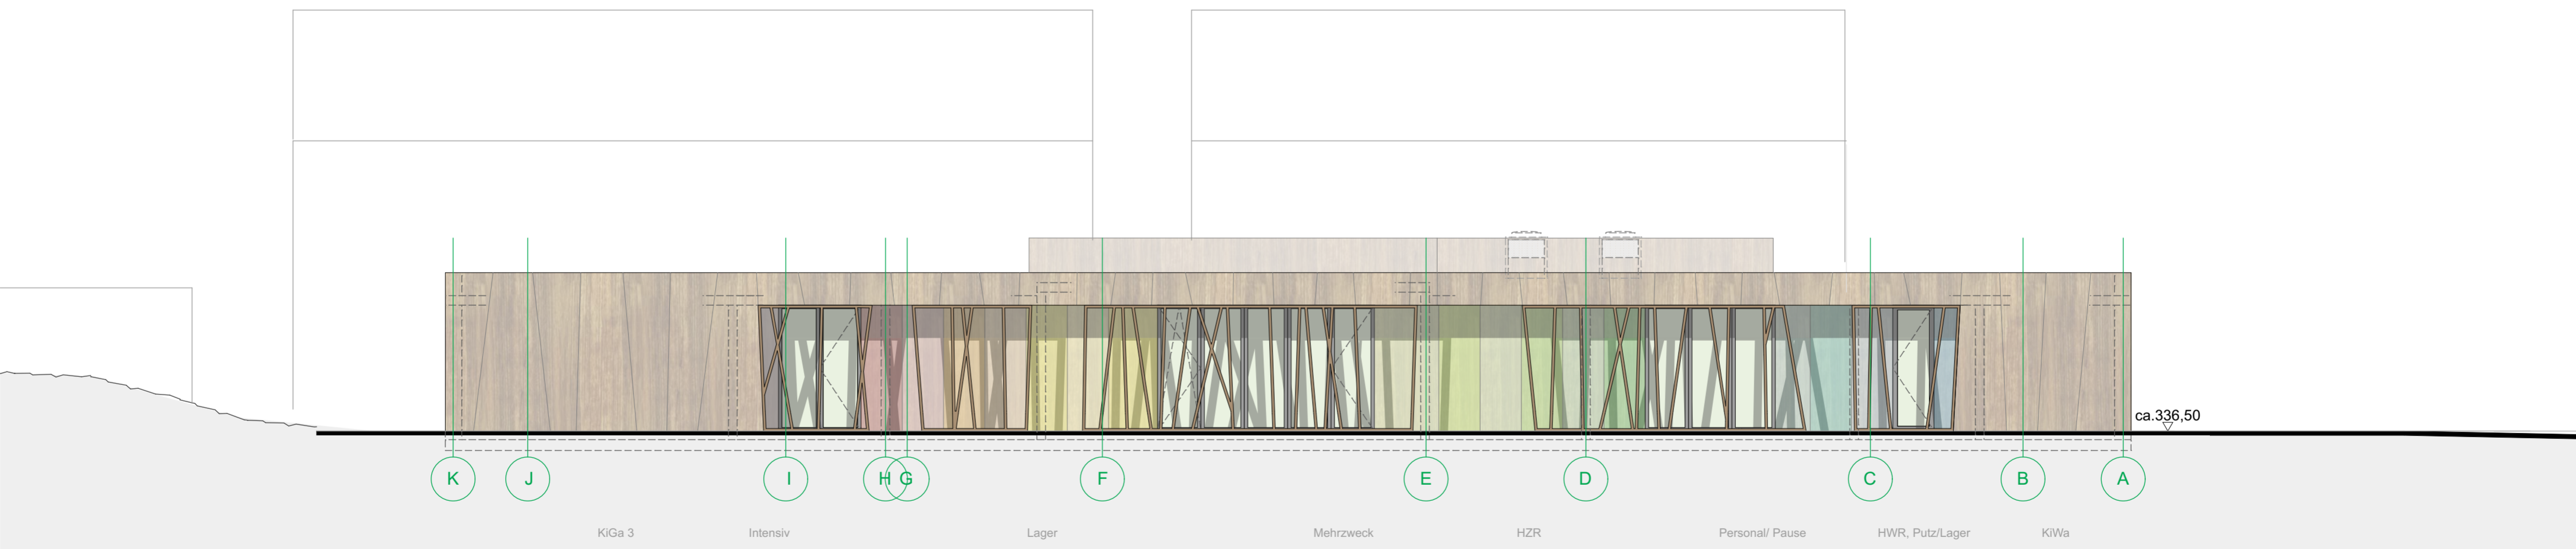

KiWa      Leitung      Überdachter Eingangsbereich      Bistro mit Aufwärmtheke      MuFu      Ruheraum 2

KiGa 3      Intensiv      Lager      Mehrzweck      HZR      Personal/ Pause      HWR, Putz/Lager      KiWa

ca.336,50