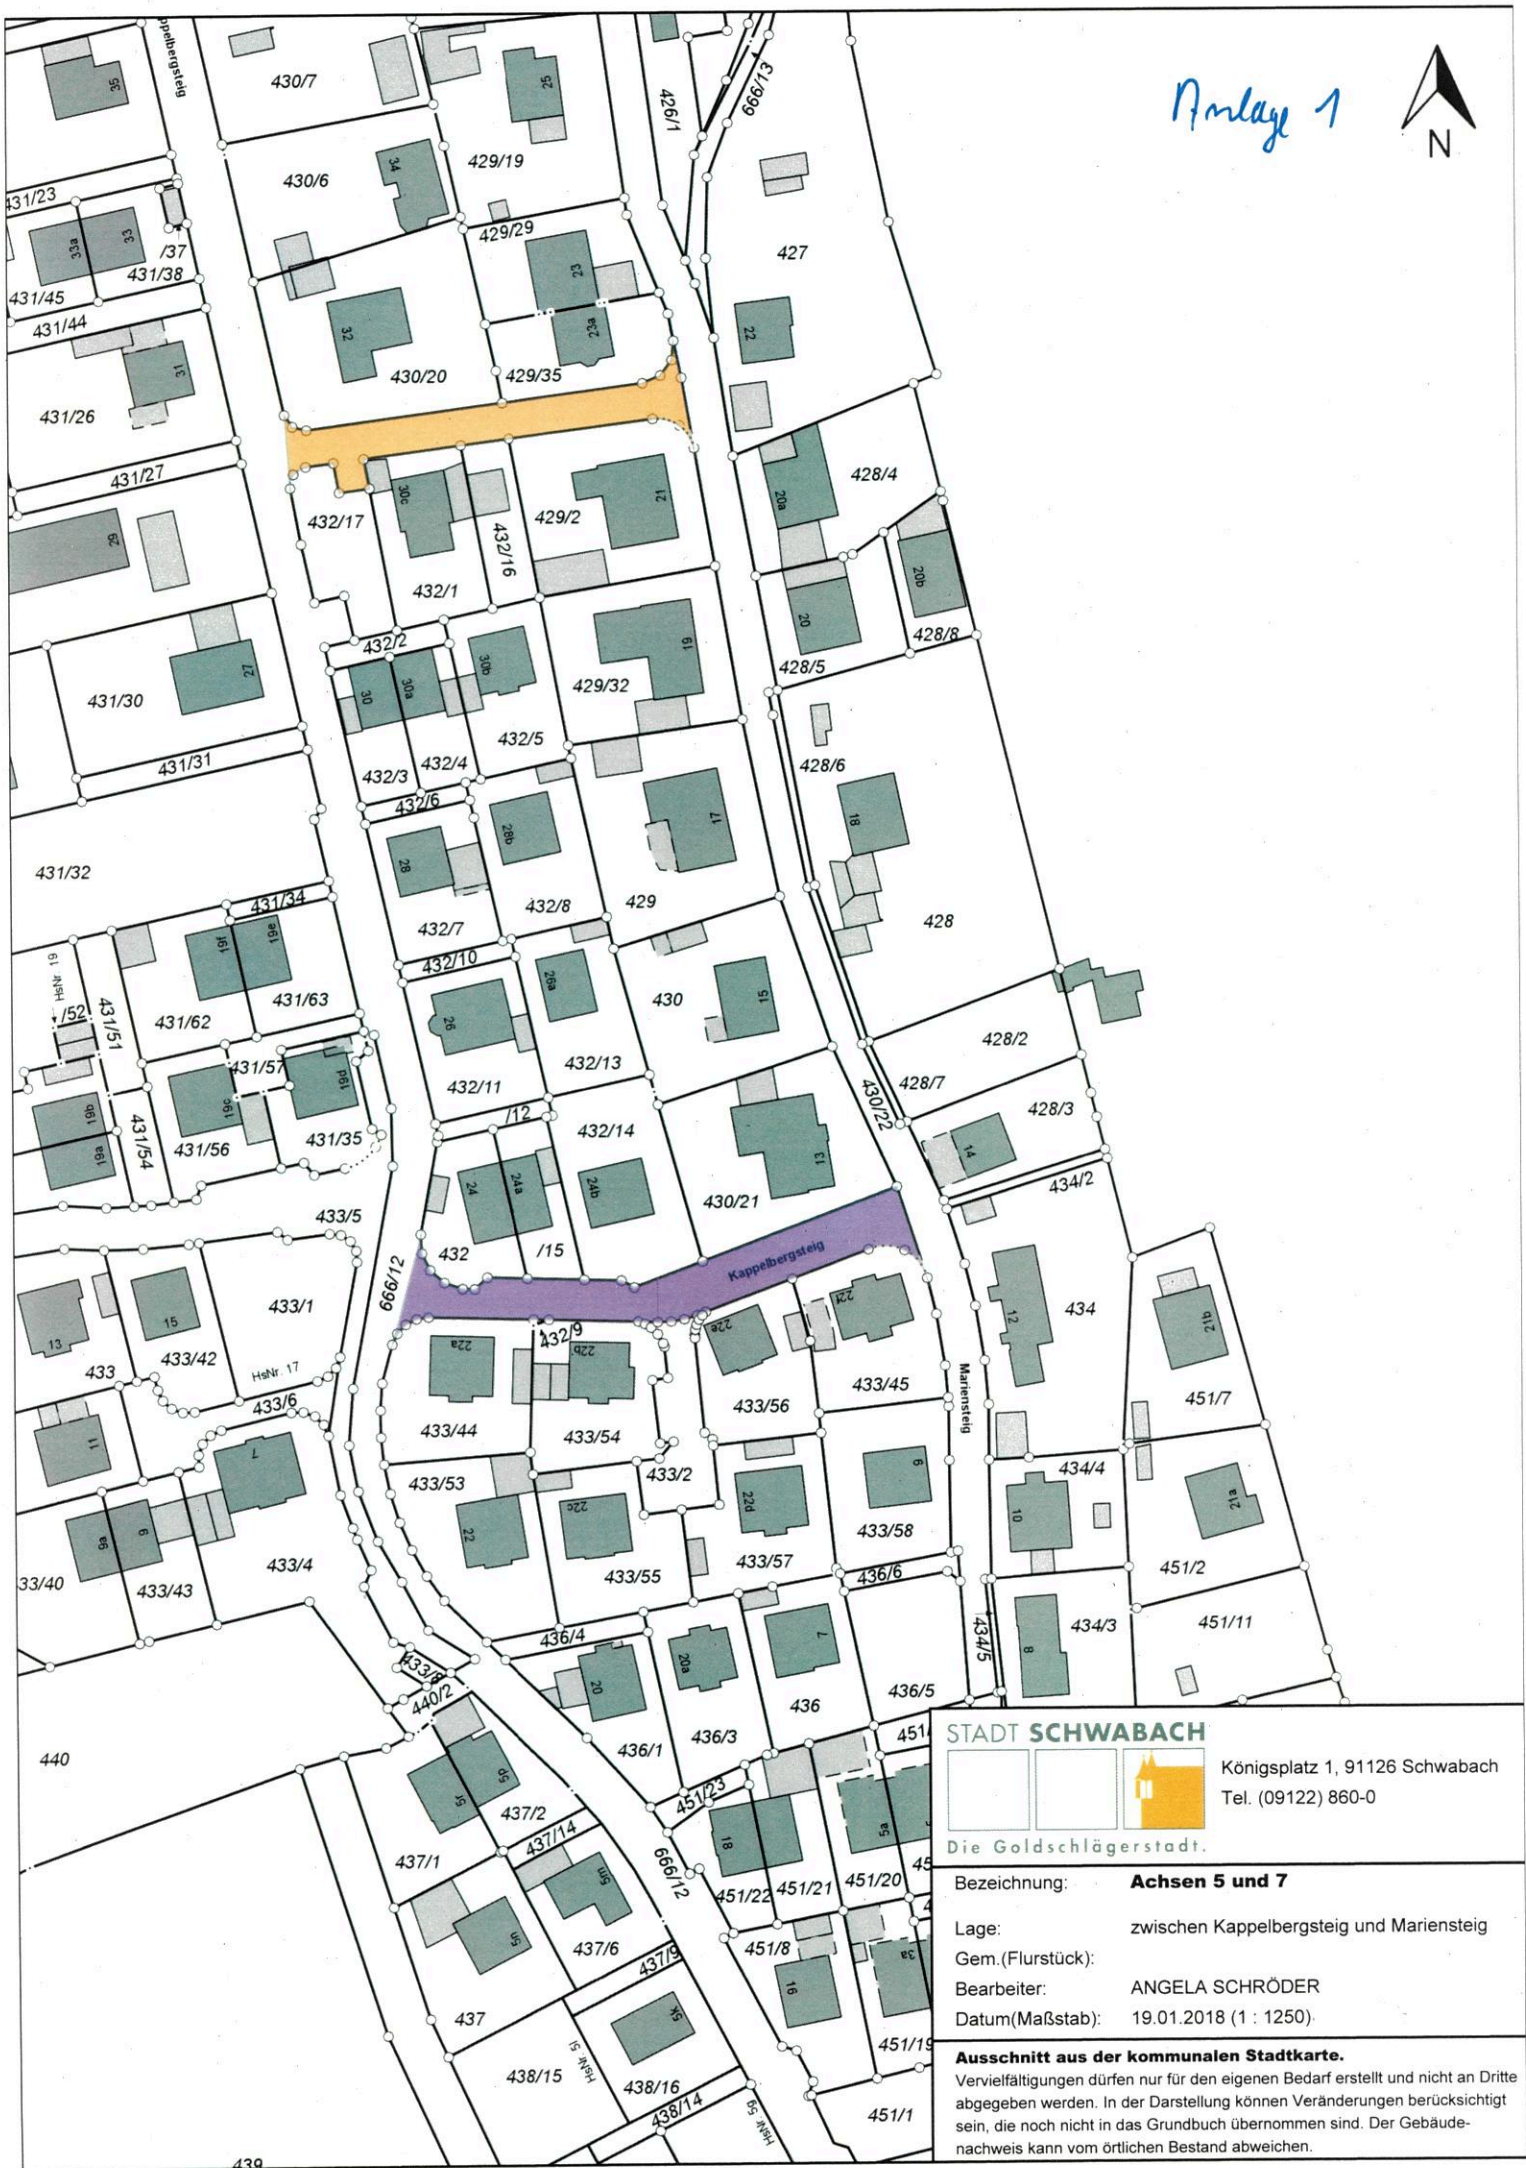

Anlage 1

STADT SCHWABACH

Königsplatz 1, 91126 Schwabach
Tel. (09122) 860-0

Die Goldschlägerstadt.

Bezeichnung:	Achsen 5 und 7
Lage:	zwischen Kappelbergsteig und Mariensteig
Gem.(Flurstück):	
Bearbeiter:	ANGELA SCHRÖDER
Datum(Maßstab):	19.01.2018 (1 : 1250)

Ausschnitt aus der kommunalen Stadtkarte.
Vervielfältigungen dürfen nur für den eigenen Bedarf erstellt und nicht an Dritte abgegeben werden. In der Darstellung können Veränderungen berücksichtigt sein, die noch nicht in das Grundbuch übernommen sind. Der Gebäudenachweis kann vom örtlichen Bestand abweichen.