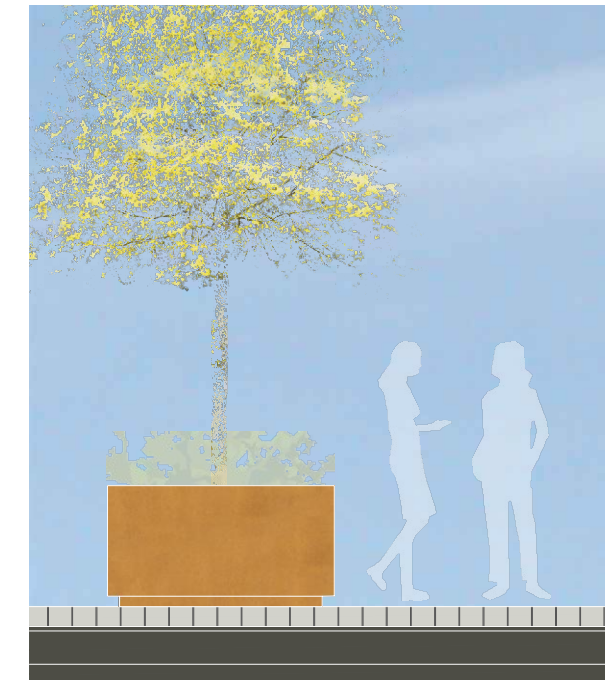

Pflanzkübel, Grundriss

Pflanzkübel, Seitliche Ansicht

LEGENDE

-  Sitzbänke
-  Sitzbänke ÖPNV
-  Mobiles Grün - Bestand
-  Mobiles Grün - Ergänzung

Pflanzkübel mobil ca. 1,50 x 1,50m:
 Transport mittels Gabelstapler
 Längsseitige Aussparungen mittig,
 Achsabstand ca. 970 mm