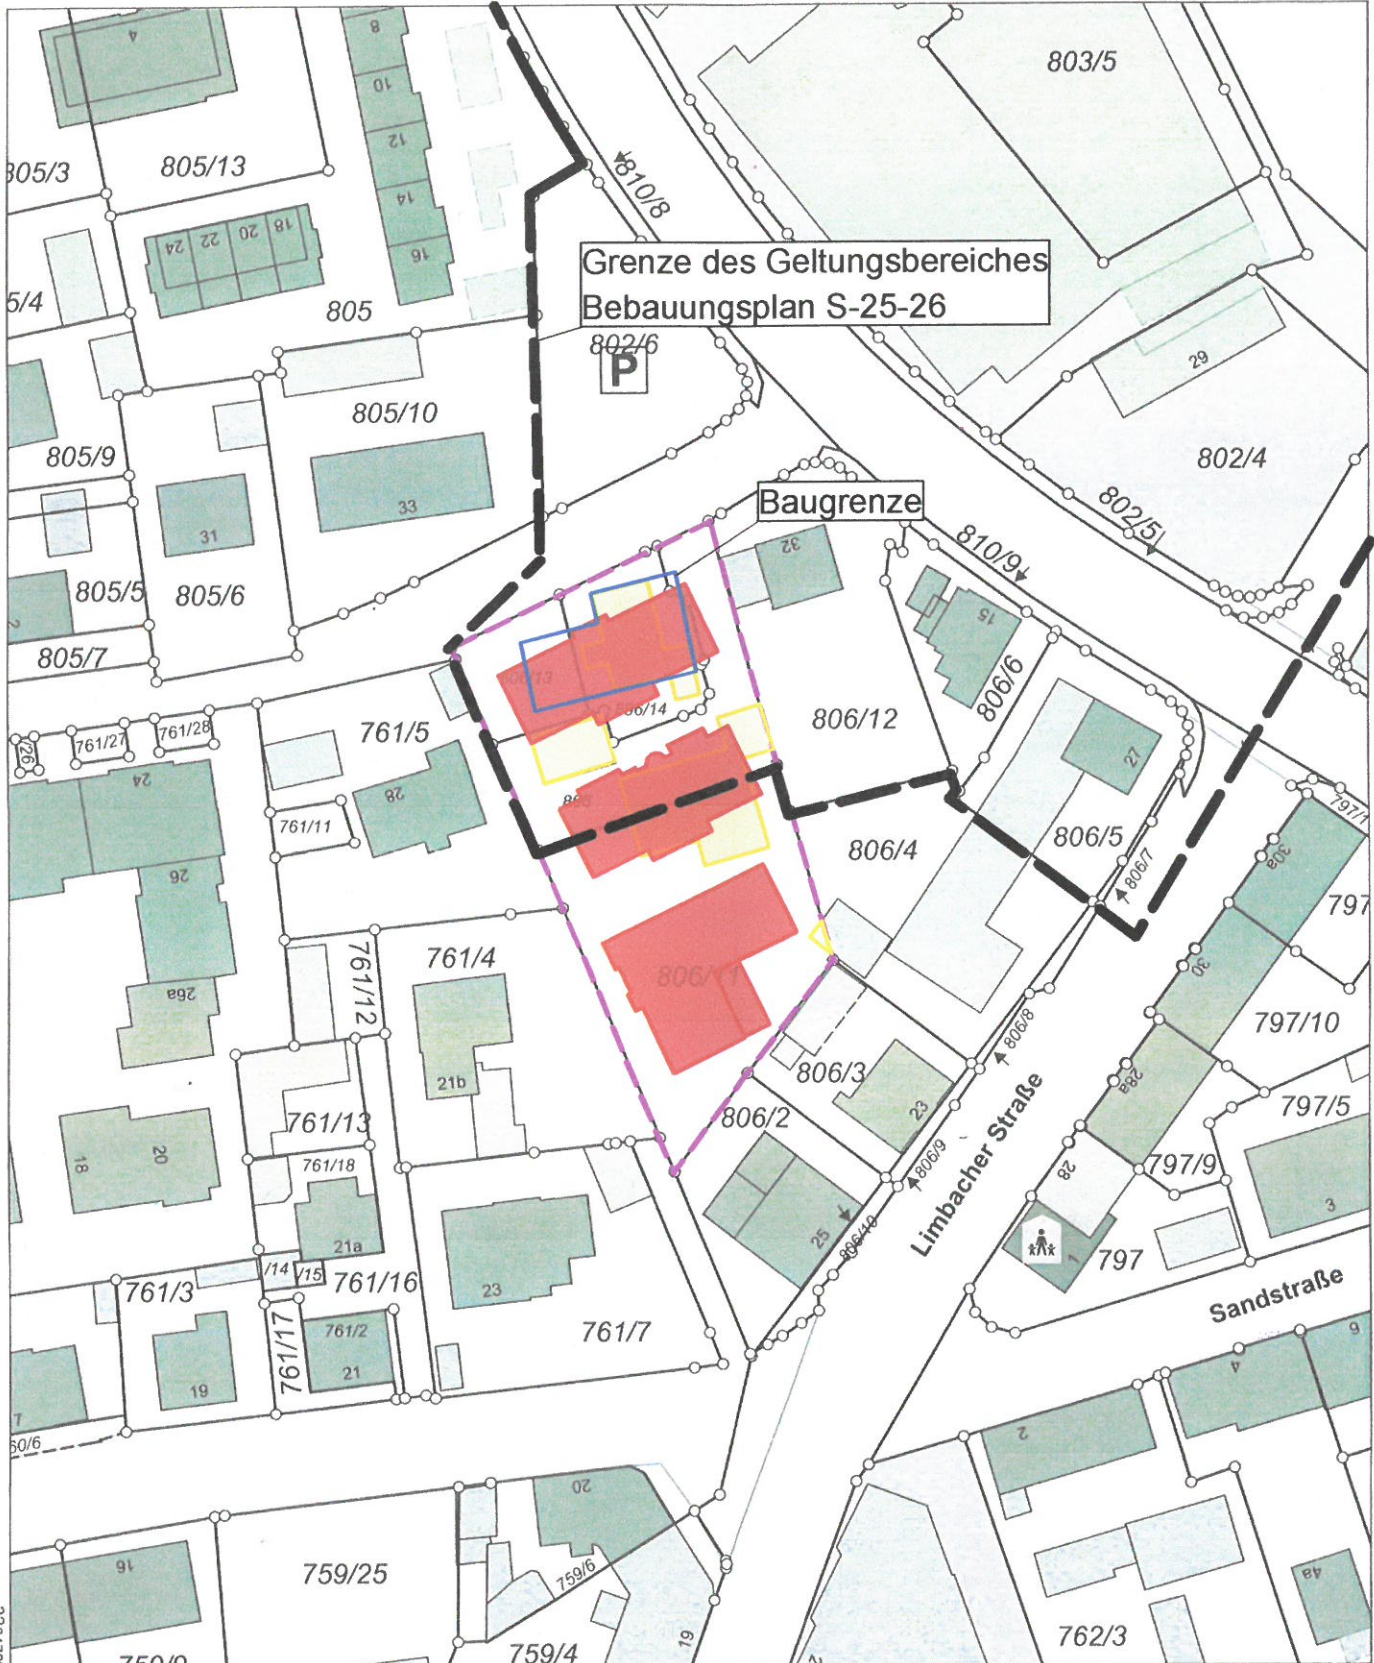

Flurstück: 806
Gemarkung: Schwabach

Gemeinde: Stadt Schwabach
Landkreis: Kreisfreie Stadt
Bezirk: Mittelfranken

5466609

32647234

5466389

Maßstab 1:1000 0 10 20 30 Meter

Vervielfältigung nur in analoger Form für den eigenen Gebrauch.
Zur Maßentnahme nur bedingt geeignet.