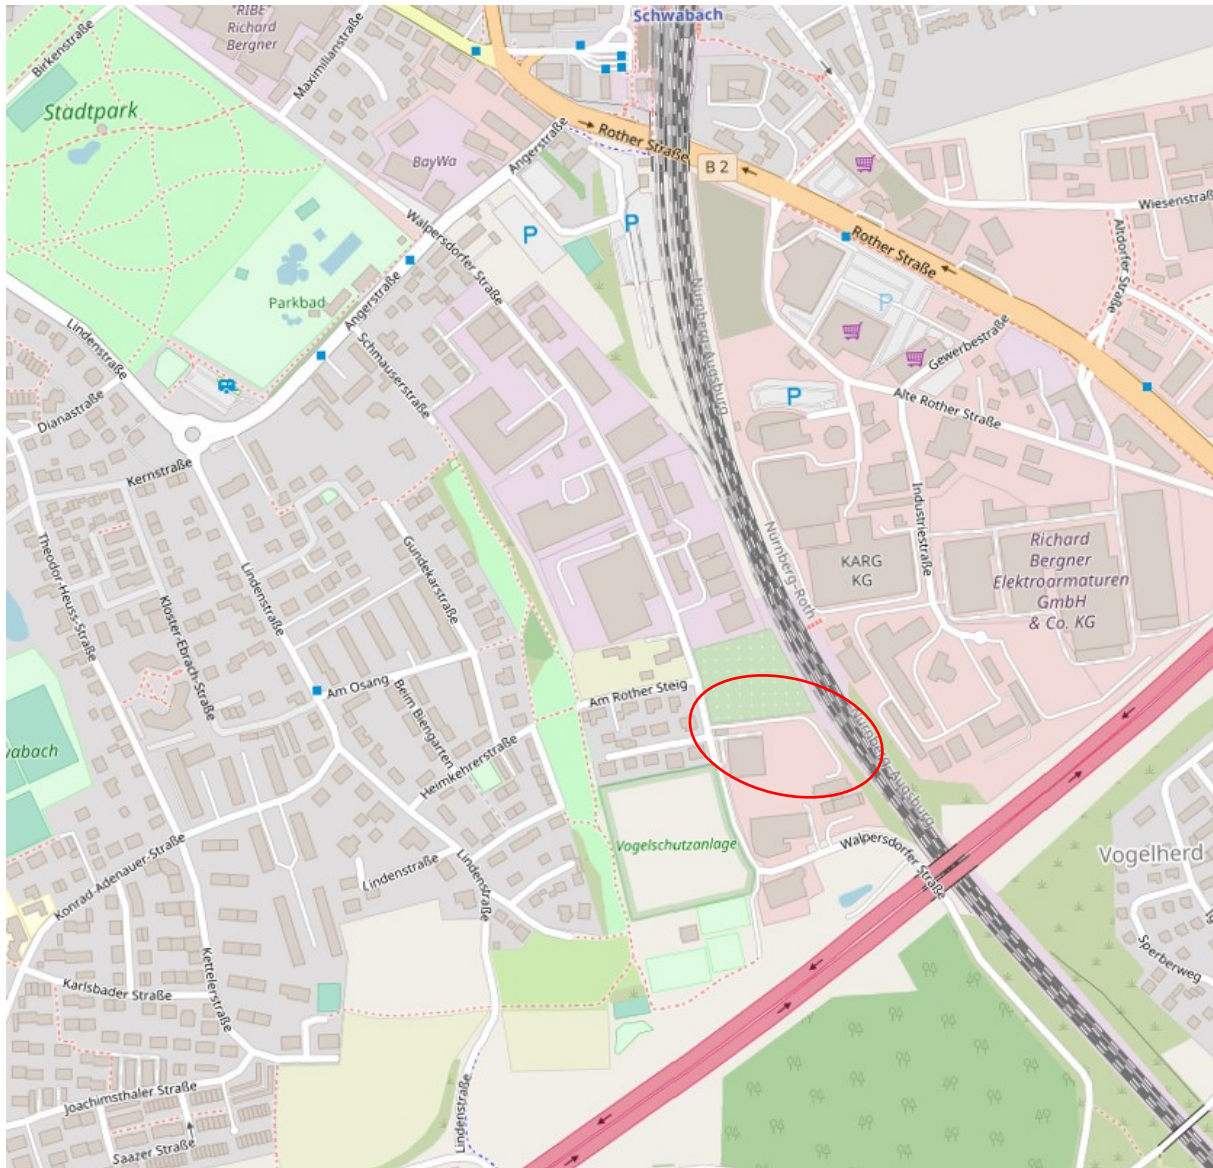

Lage – Eigentümerweg Walpersdorfer Straße

STADT SCHWABACH

Königsplatz 1, 91126 Schwabach
Tel. (09122) 860-0

Die Goldschlaggerstadt.

Bezeichnung:

Lage:

Gem./Flurstück:

Bearbeiter: INA_KIEL

Datum/Maßstab: 19.05.2025 (1 : 969,21)

Ausschnitt aus der kommunalen Stadtkarte.

Vervielfältigungen dürfen nur für den eigenen Bedarf erstellt und nicht an Dritte abgegeben werden. In der Darstellung können Veränderungen berücksichtigt sein, die noch nicht in das Grundbuch übernommen sind. Der Gebäudenachweis kann vom örtlichen Bestand abweichen.