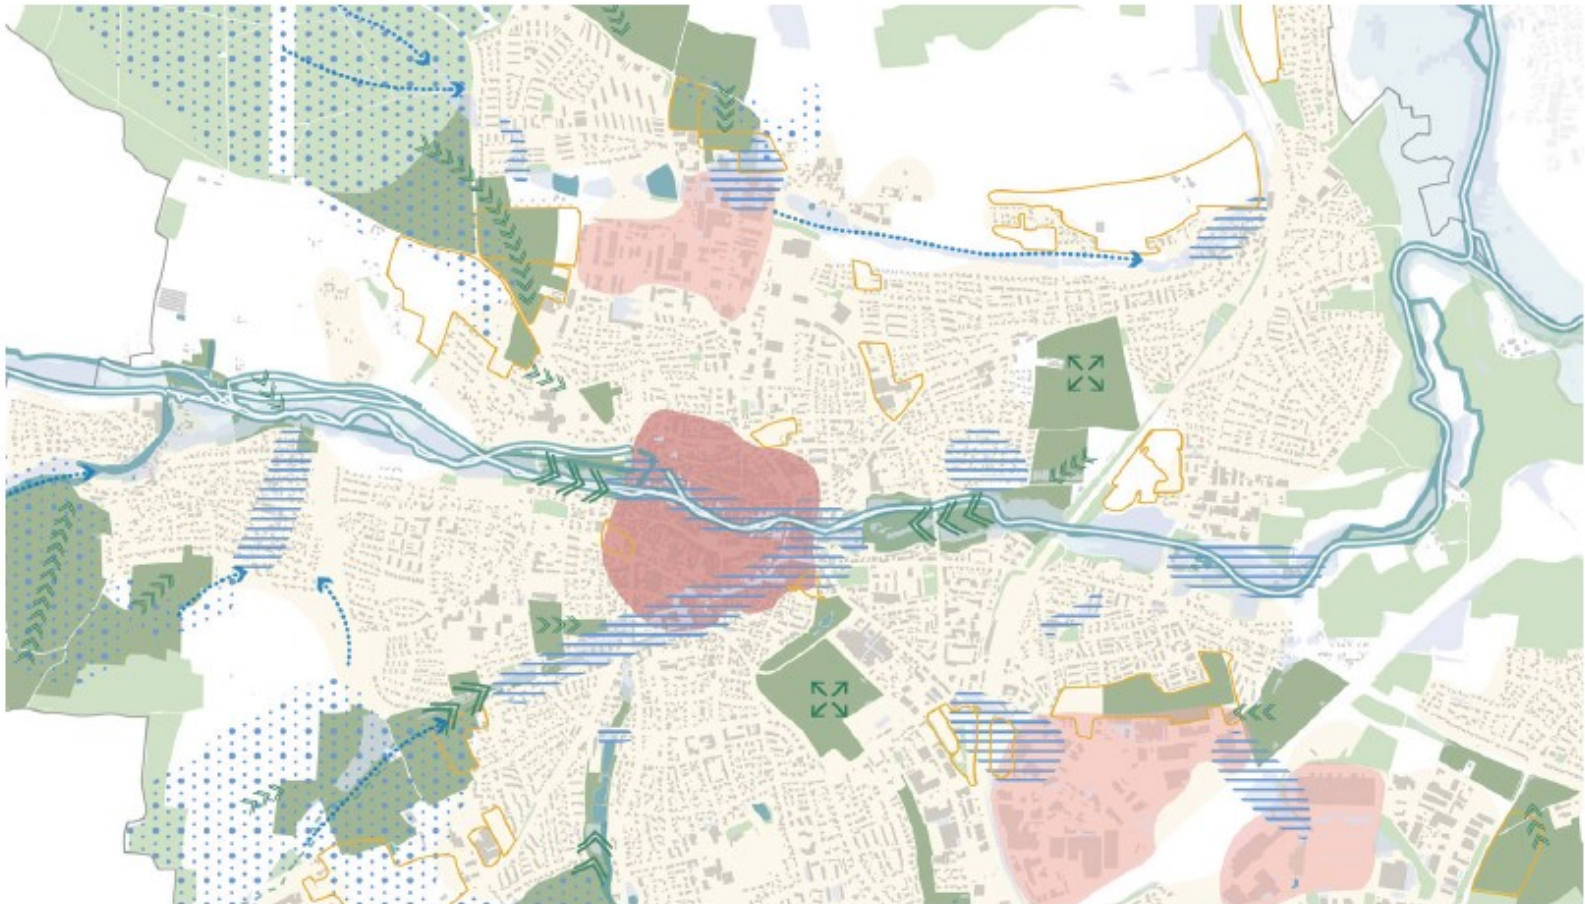

(Hitzeinseln Tag und Nacht, Wasserhaushalt Überschwemmungsgebiete, Kaltluftschneisen, Grünflächen, etc.).

Praxisbericht Schwabach Klimagerechter Städtebau

Praxisbericht Schwabach Klimagerechter Städtebau