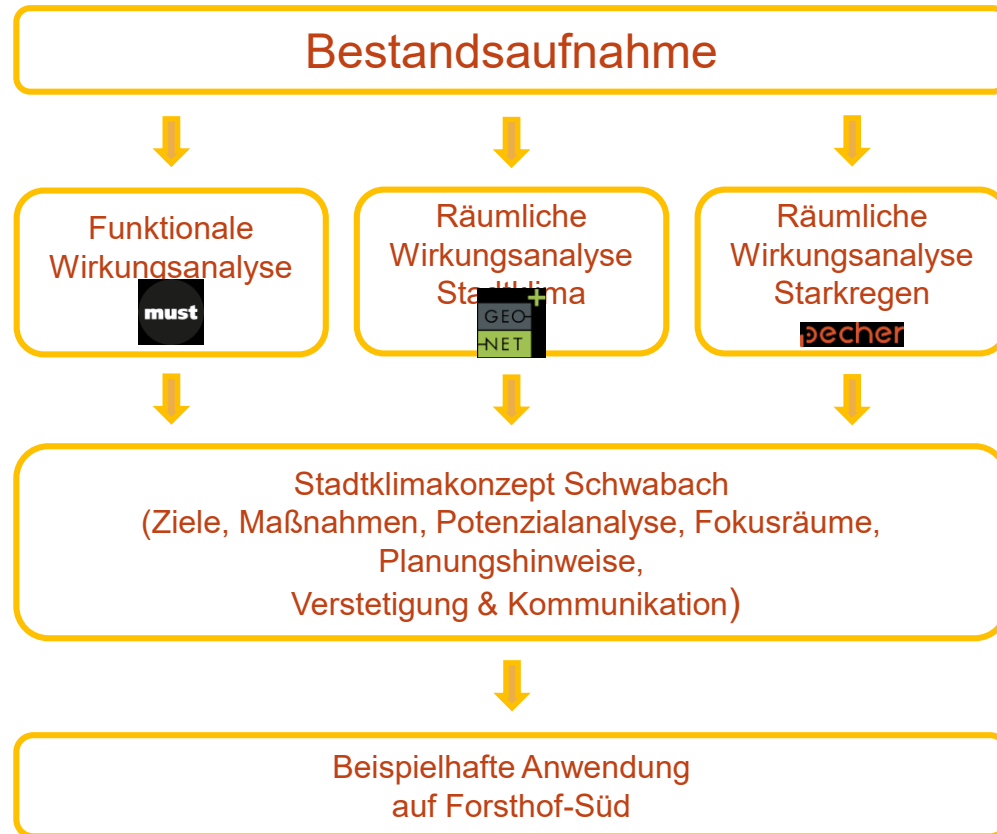

Praxisbericht Schwabach Klimagerechter Städtebau