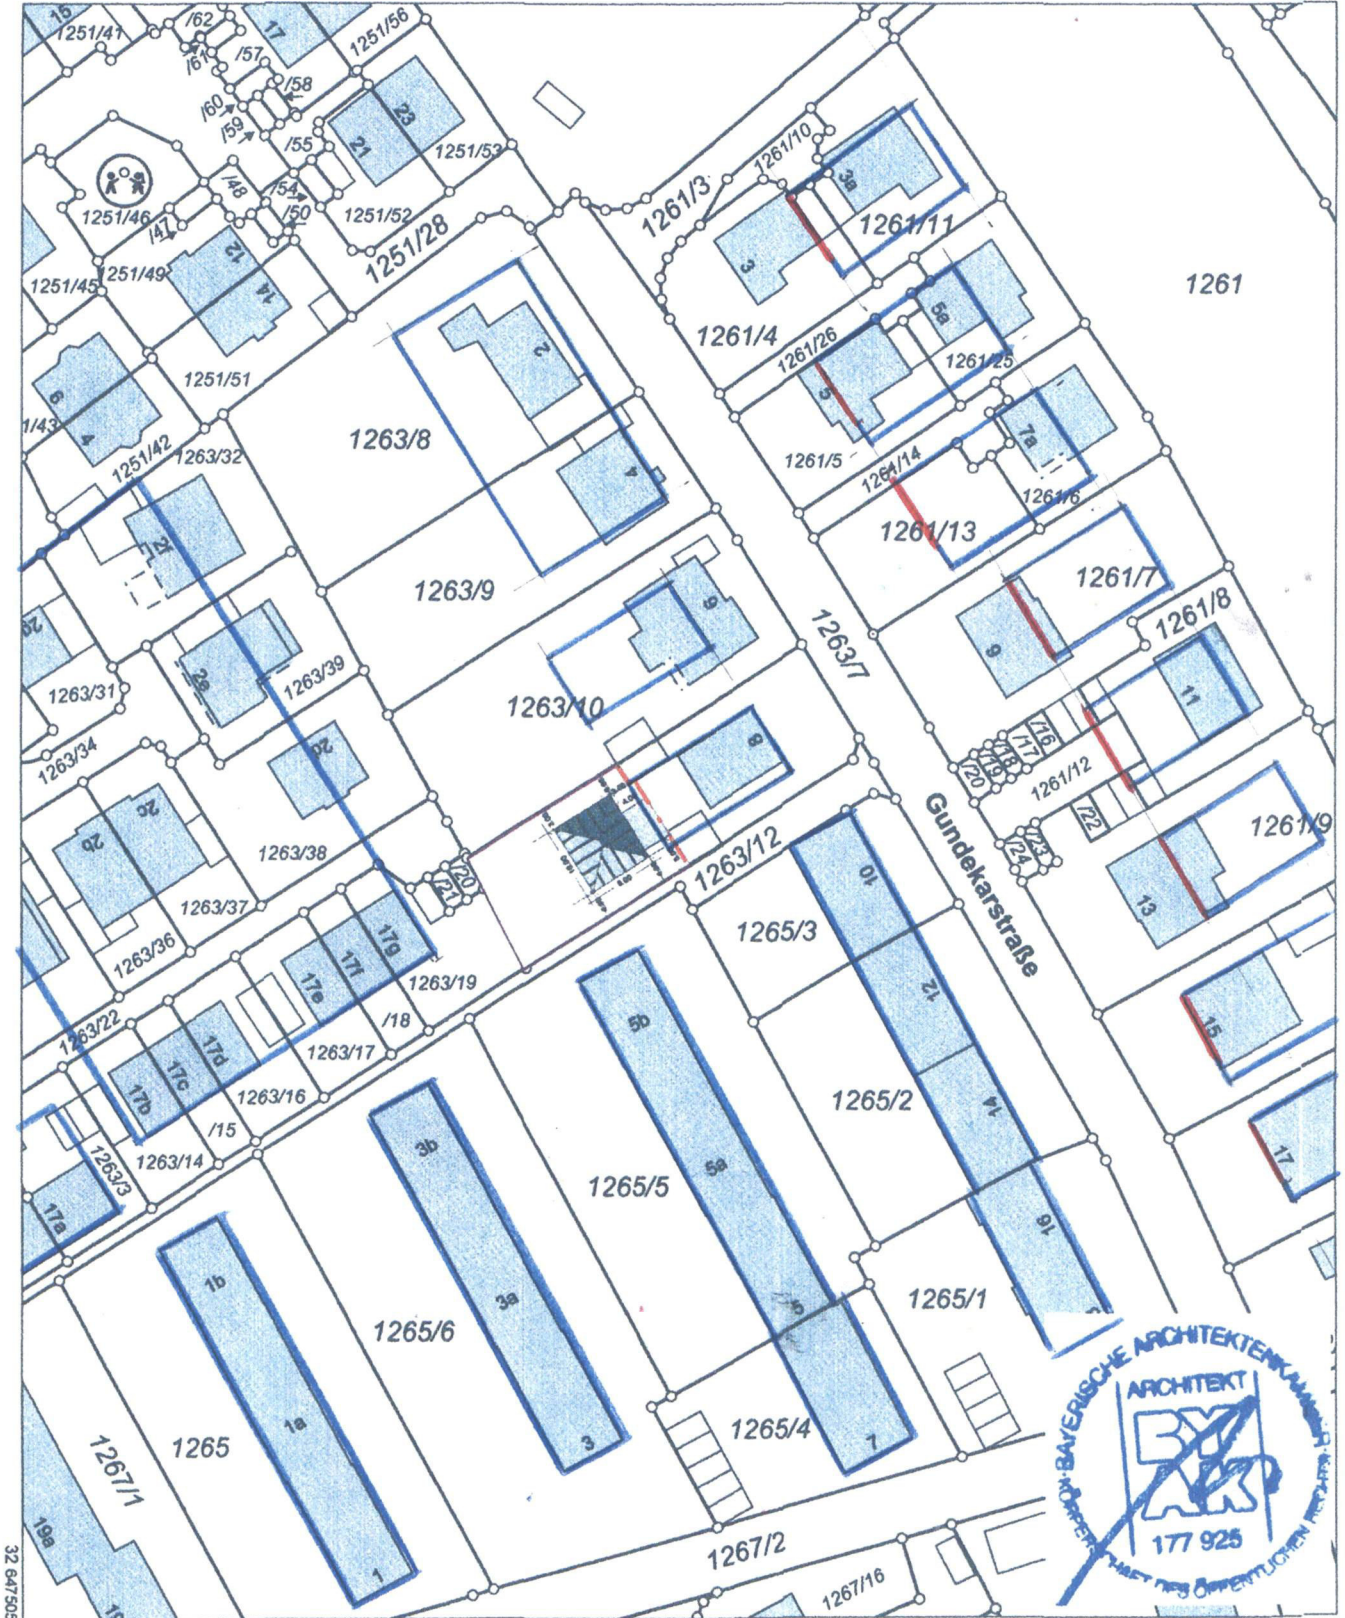

Amt für Digitalisierung, Breitband und Bürgerangelegenheiten
Schwabach
 Theodor-Heuss-Straße 61
 91126 Schwabach

Eingetragen
 16. Feb. 2026
Bauordnungsamt

Auszug aus dem Liegenschaftskataster
 Flurkarte 1:1000
 zur Bauvorlage nach § 7 Abs. 1 BauVorIV
 Erstellt am 16.12.2025

Flurstück: 1263/11
 Gemarkung: Schwabach

Gemeinde: Schwabach
 Landkreis: Schwabach
 Bezirk: Mittelfranken

004/2026

5465217

32 647895

32 647505

5464997

Maßstab 1:1000 0 10 20 30 Meter