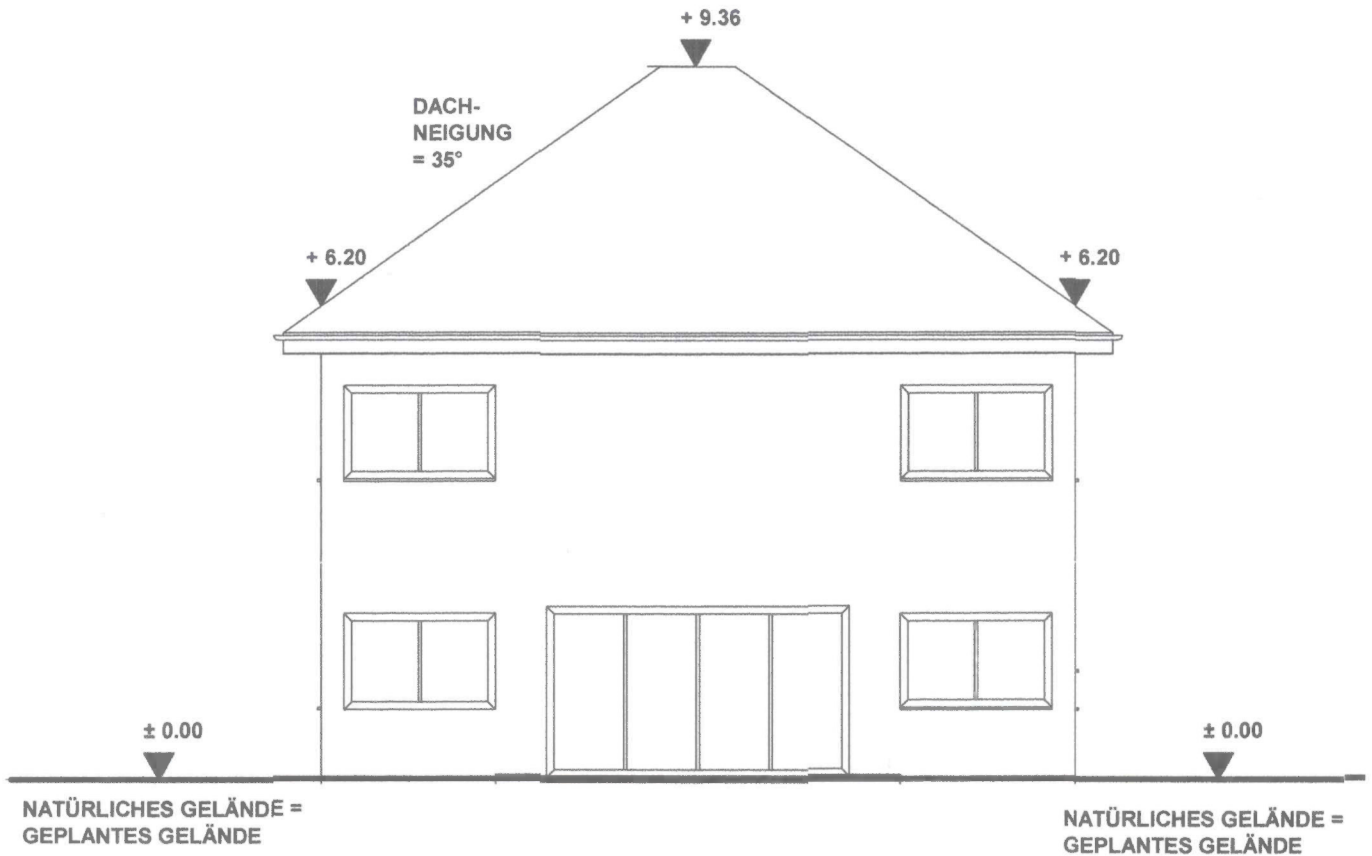

WEST - ANSICHT

004/2026

Eingegangen
05. Jan. 2026
Bauordnungsamt

WESTANSICHT

Projekt:	EINFAMILIENHAUS MIT GARAGE 91126 SCHWABACH / GUNDEKARSTR. 8	
Bauherr:	AYHAMALMASRI 91126 SCHWABACH / GUNDEKARSTR. 8	
Architekt:	ARCHITEKTURBÜRO NENADOVC 91126 SCHWABACH / POMMERNSTR. 22A	
Dateiname:	BV ALMASRI - B - 07.01.2026 - Ansichten	
Maßstab:	1 : 100	Datum: 07.01.2026 WEST - ANSICHT