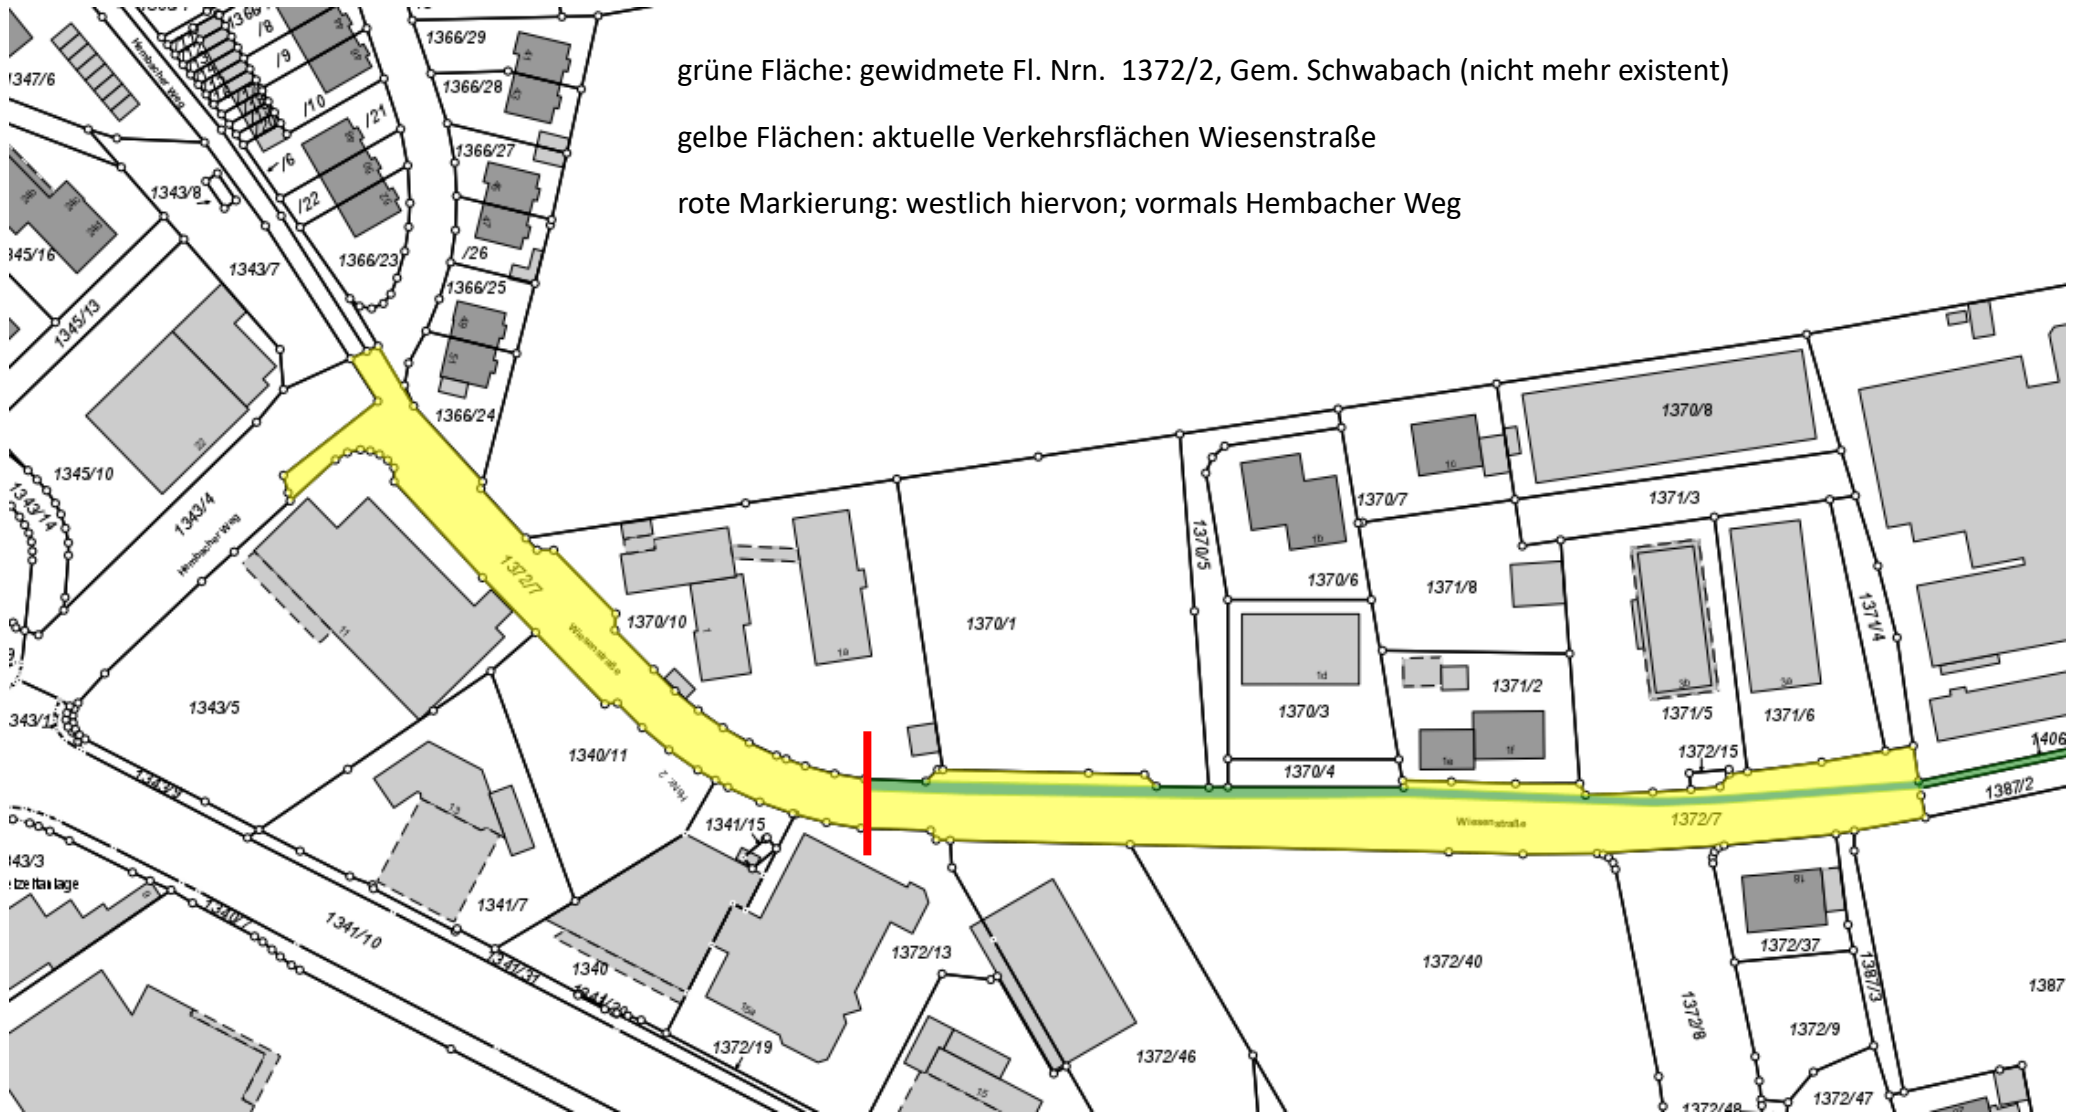

Anlage 1 – Wiesenstraße – Übersichtskarte

Anlage 1 – Wiesenstraße – westlicher Bereich

grüne Fläche: gewidmete Fl. Nrn. 1372/2, Gem. Schwabach (nicht mehr existent)

gelbe Flächen: aktuelle Verkehrsflächen Wiesenstraße

rote Markierung: westlich hiervon; vormals Hembacher Weg

Anlage 1 – Wiesenstraße – östlicher Bereich