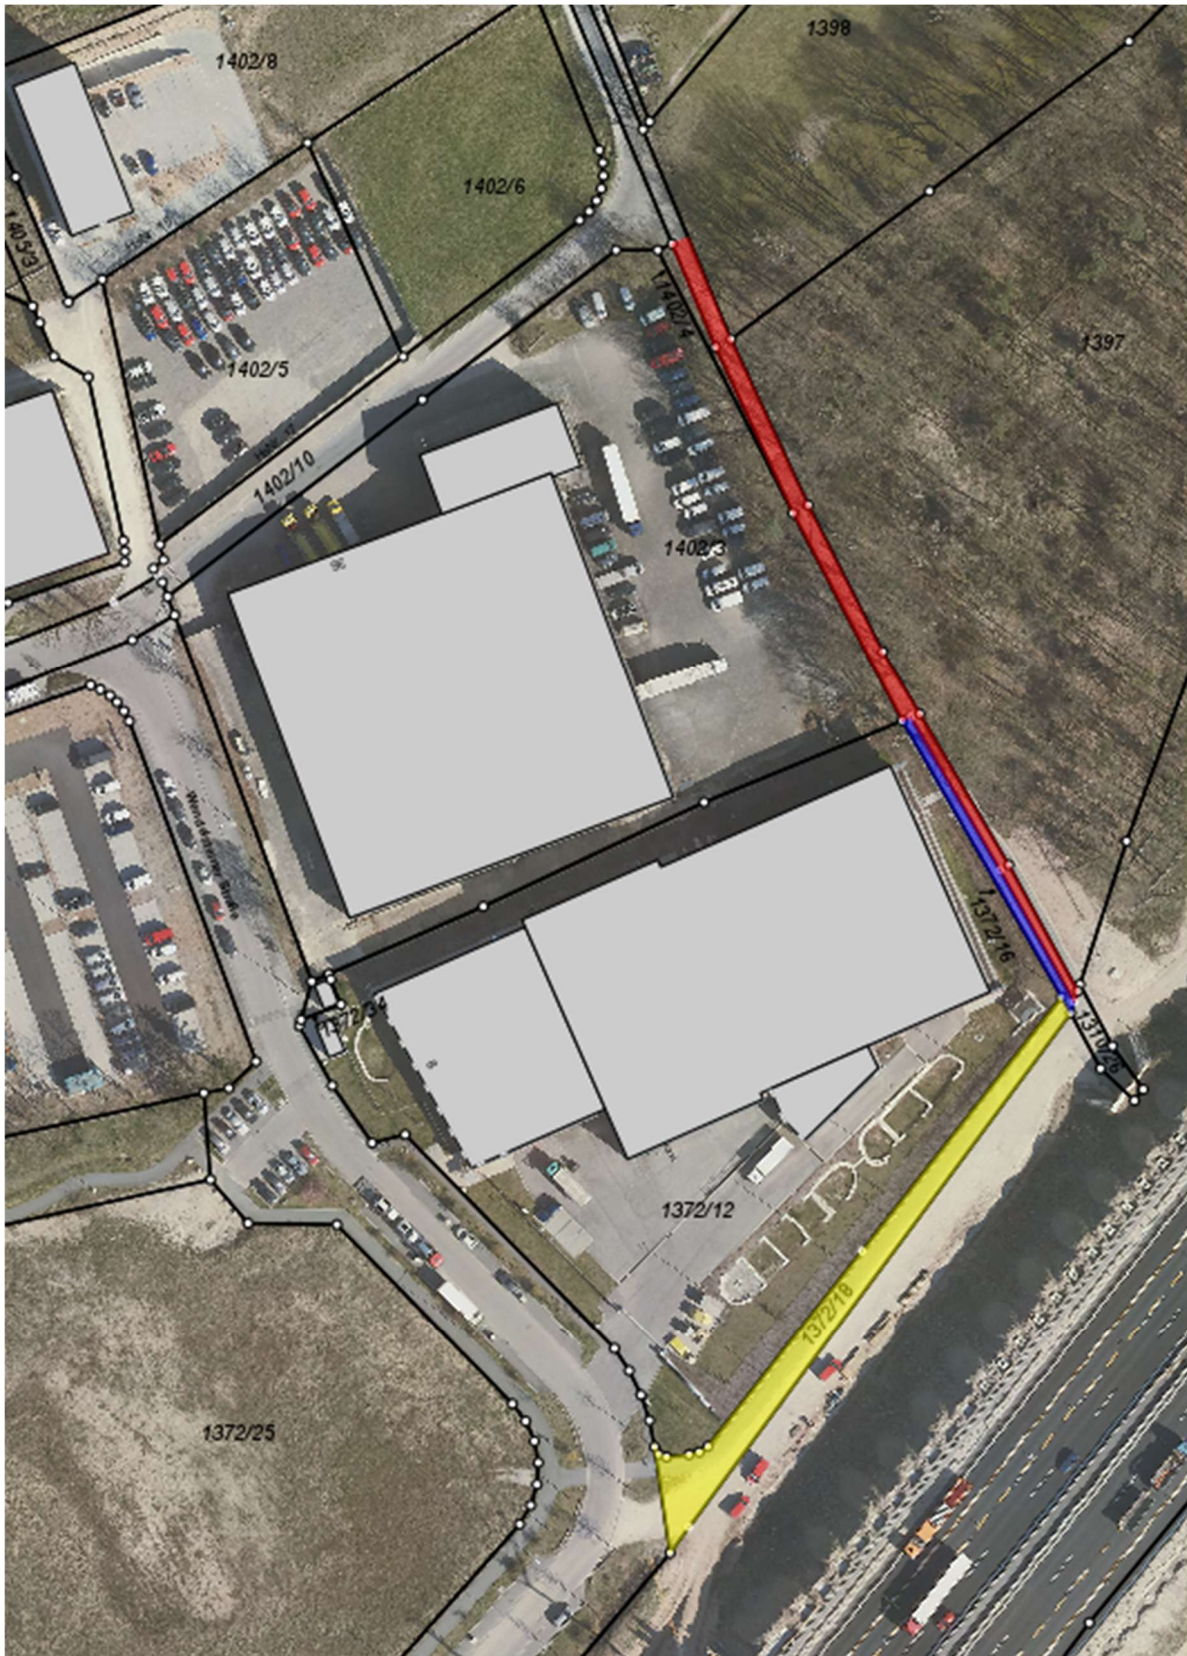

Anlage 3 – beschränkt-öffentlicher Weg Königsbergstraße – Wendelsteiner Straße

Übersichtsplan

Anlage 3 – beschränkt-öffentlicher Weg Königsbergstraße – Wendelsteiner Straße

Rote Fläche: Umstufung – öffentlicher Feld- und Waldweg (Fl. Nr. 1397/3 Tfl., Gem. Schwabach)

Gelbe & blaue Fläche: nicht gewidmete Flächen (Fl. Nr. 1372/18 und 1372/16, Gem. Schwabach)