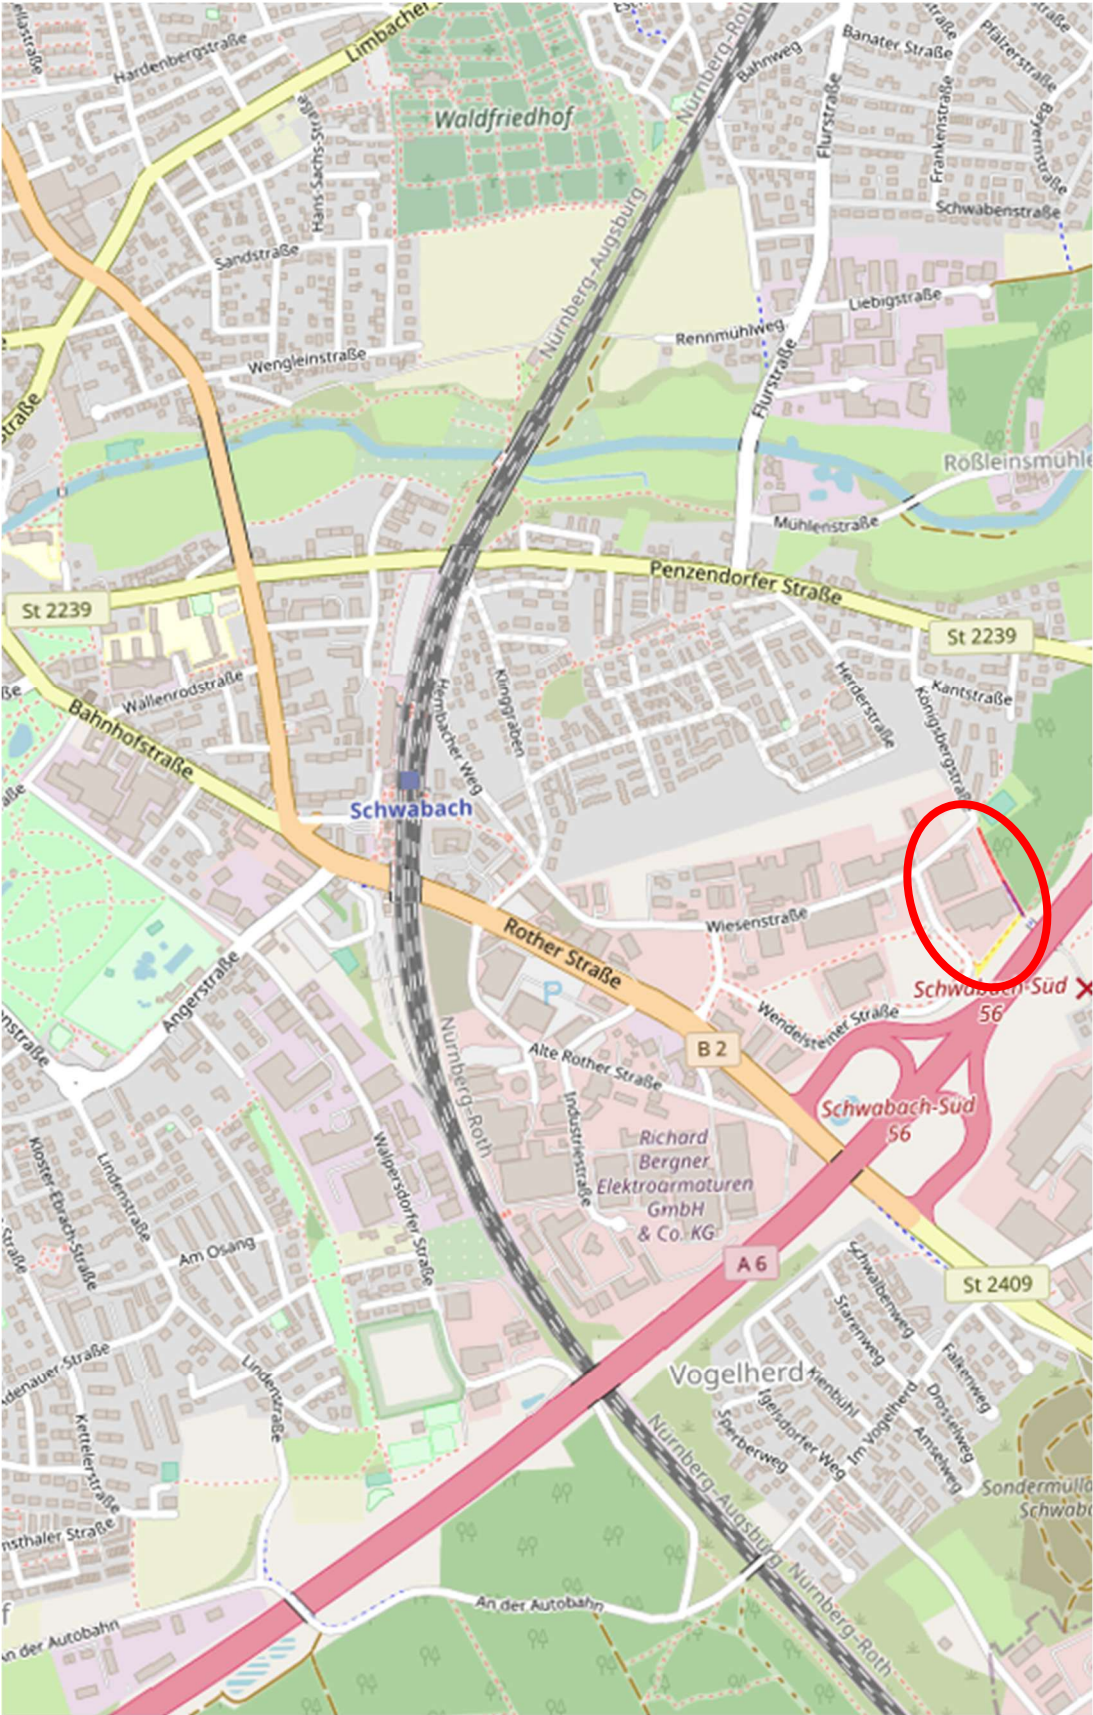

Anlage 3 – beschränkt-öffentlicher Weg Königsbergstraße – Wendelsteiner Straße

Übersichtsplan

Anlage 3 – beschränkt-öffentlicher Weg Königsbergstraße – Wendelsteiner Straße

Rote Fläche: Umstufung – öffentlicher Feld- und Waldweg (Fl. Nr. 1397/3 Tfl., Gem. Schwabach)

Gelbe & blaue Fläche: nicht gewidmete Flächen (Fl. Nr. 1372/18 und 1372/16, Gem. Schwabach)