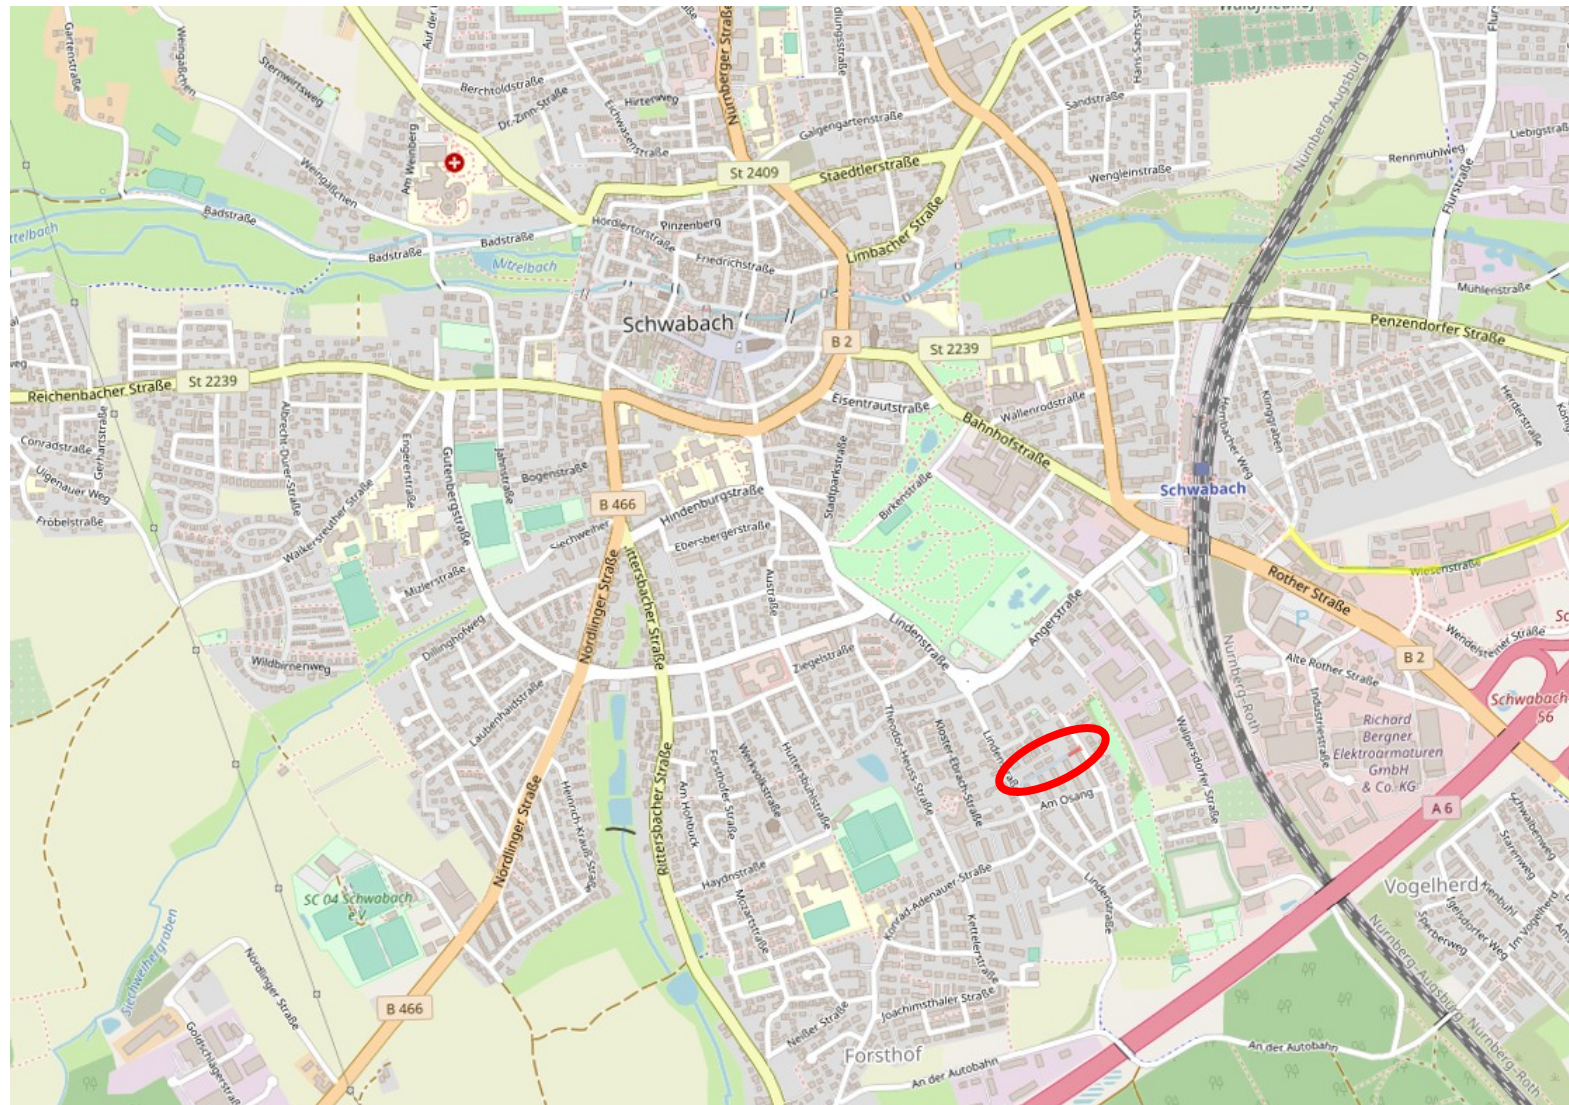

Anlage 5 – Gundekarstraße - Übersichtsplan

Anlage 5 – Gundekarstraße – Fl. Nr. 1263/12, Gem. Schwabach
(rote Fläche: Ortsstraße; blaue Fläche: beschränkt-öffentlicher Weg)